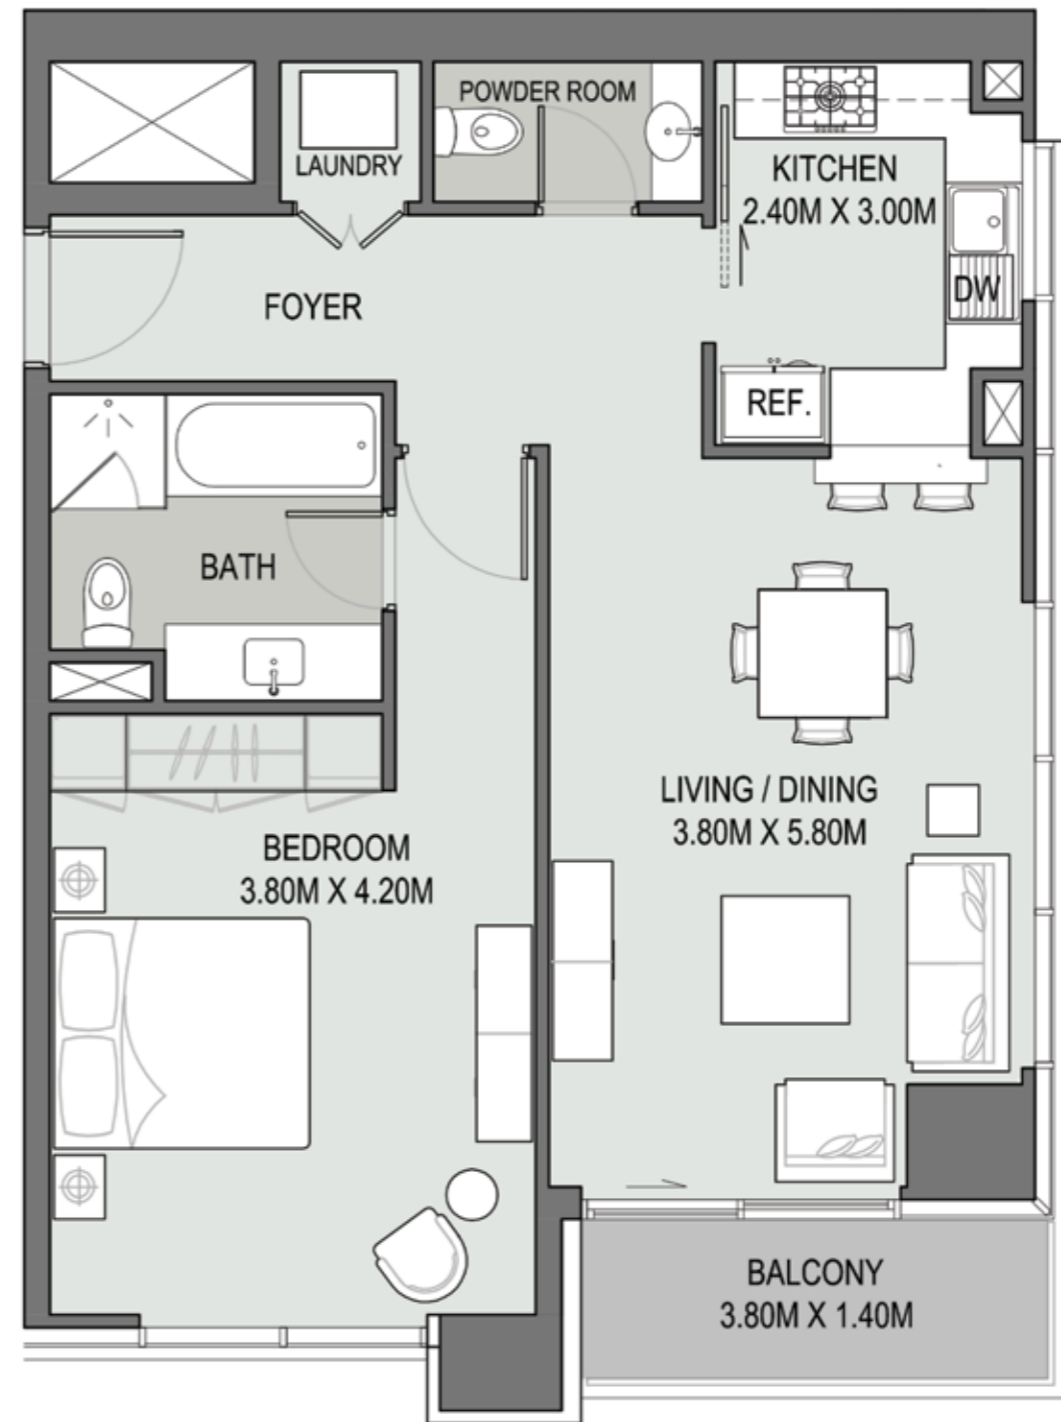

## FLOOR UNIT TYPES

### FLOOR PLANS

- One-Bedroom Unit
- Two-Bedroom Unit
- Three-Bedroom Unit

### المخططات التوضيحية

- وحدة سكنية بـ1 غرفة نوم
- وحدة سكنية بـ2 غرفة نوم
- وحدة سكنية بـ3 غرف نوم

**1 Bedroom - Type - 02**  
 Unit 01 Tower 2, Levels: L02-L20

	Sq.ft.	Sq.m.
Unit Area	800.841	74.40
Balcony Area	54.358	5.05
Total Area	855.199	79.45

## 1 Bedroom - Type - 02M

Unit 06 Tower 2, Levels: L02-L20

	Sq.ft.	Sq.m.
Unit Area	805.793	74.86
Balcony Area	53.712	4.99
Total Area	859.505	79.85