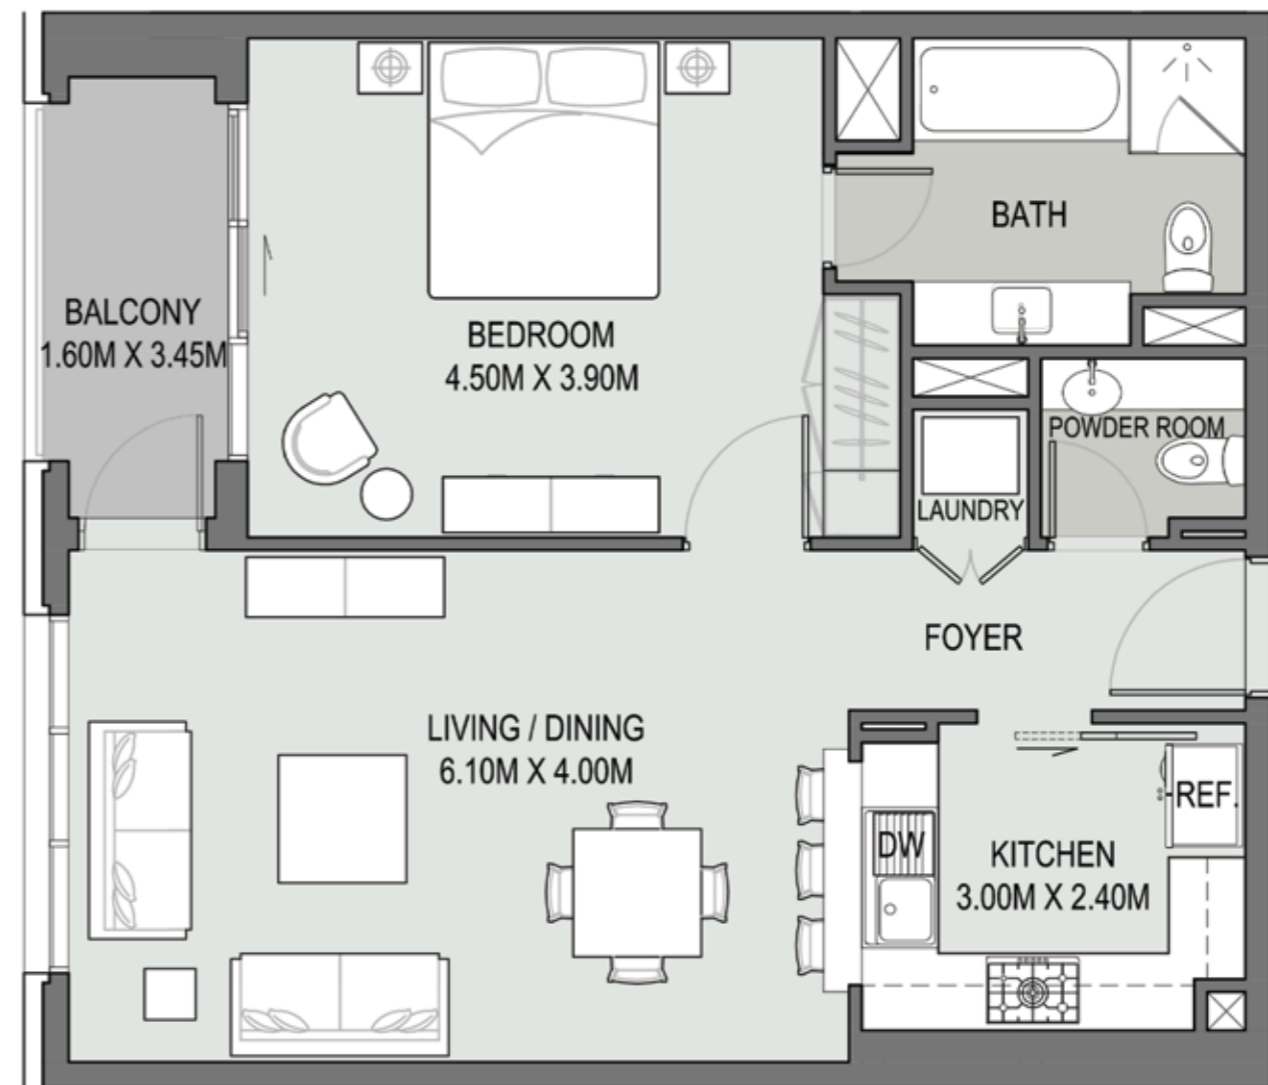

### FLOOR PLANS

- One-Bedroom Unit
- Two-Bedroom Unit
- Three-Bedroom Unit

### المخططات التوضيحية

- وحدة سكنية بـ1 غرفة نوم
- وحدة سكنية بـ2 غرفة نوم
- وحدة سكنية بـ3 غرف نوم

**1 Bedroom - Type - 02**  
 Unit 01 Tower 2, Levels: L02-L20

	Sq.ft.	Sq.m.
Unit Area	800.841	74.40
Balcony Area	54.358	5.05
Total Area	855.199	79.45

## 1 Bedroom - Type - 02M

Unit 06 Tower 2, Levels: L02-L20

	Sq.ft.	Sq.m.
Unit Area	805.793	74.86
Balcony Area	53.712	4.99
Total Area	859.505	79.85

### 1 Bedroom - Type - 03

Unit 03 Tower 2, Levels: L02-L20

	Sq.ft.	Sq.m.
Unit Area	752.834	69.94
Balcony Area	63.184	5.87
Total Area	816.018	75.81

**1 Bedroom - Type - 04**  
 Unit 04 Tower 2, Levels: L02-L20