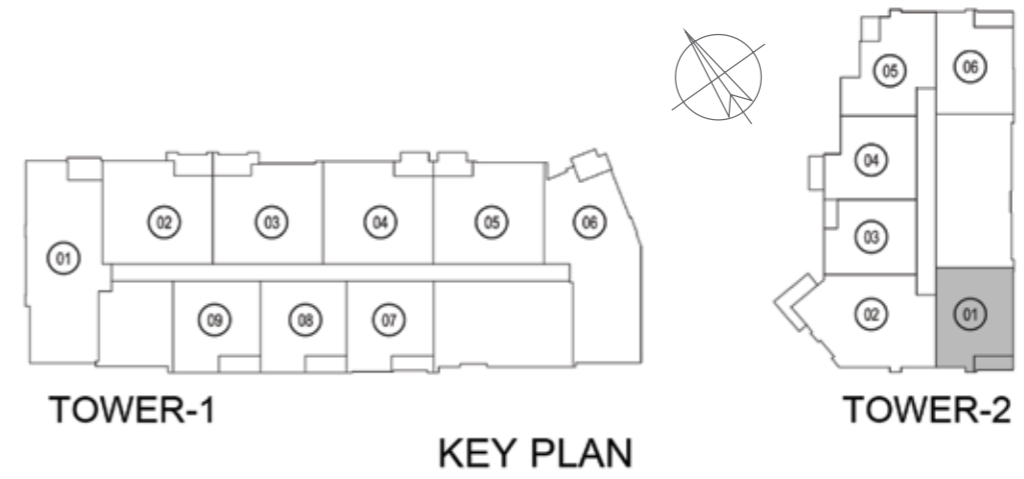

### FLOOR PLANS

- One-Bedroom Unit
- Two-Bedroom Unit
- Three-Bedroom Unit

### المخططات التوضيحية

- وحدة سكنية بـ1 غرفة نوم
- وحدة سكنية بـ2 غرفة نوم
- وحدة سكنية بـ3 غرف نوم

**1 Bedroom - Type - 02**  
 Unit 01 Tower 2, Levels: L02-L20

	Sq.ft.	Sq.m.
Unit Area	800.841	74.40
Balcony Area	54.358	5.05
Total Area	855.199	79.45