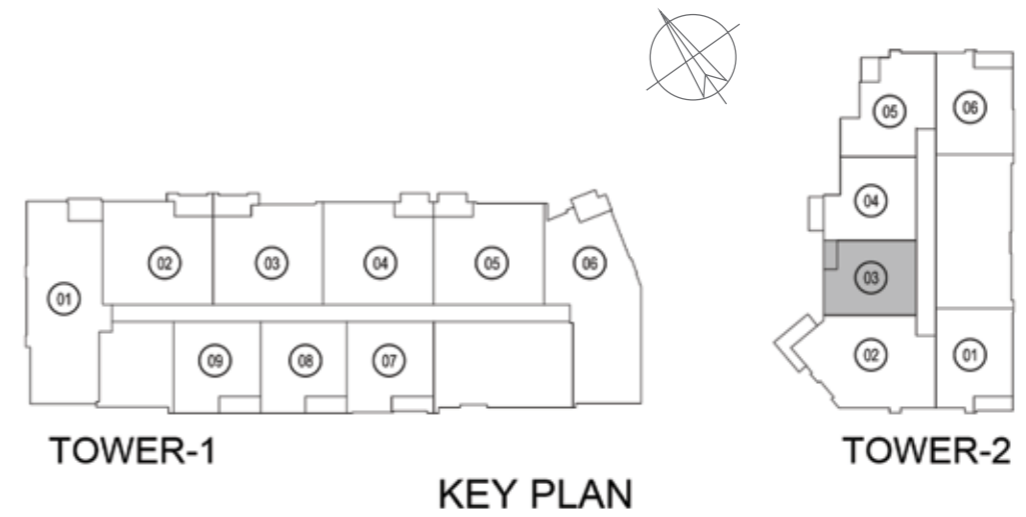

### FLOOR PLANS

- One-Bedroom Unit
- Two-Bedroom Unit
- Three-Bedroom Unit

### المخططات التوضيحية

- وحدة سكنية بـ1 غرفة نوم
- وحدة سكنية بـ2 غرفة نوم
- وحدة سكنية بـ3 غرف نوم

**1 Bedroom - Type - 02**  
 Unit 01 Tower 2, Levels: L02-L20

	Sq.ft.	Sq.m.
Unit Area	800.841	74.40
Balcony Area	54.358	5.05
Total Area	855.199	79.45

## 1 Bedroom - Type - 02M

Unit 06 Tower 2, Levels: L02-L20

	Sq.ft.	Sq.m.
Unit Area	805.793	74.86
Balcony Area	53.712	4.99
Total Area	859.505	79.85

### 1 Bedroom - Type - 03

Unit 03 Tower 2, Levels: L02-L20

	Sq.ft.	Sq.m.
Unit Area	752.834	69.94
Balcony Area	63.184	5.87
Total Area	816.018	75.81

**1 Bedroom - Type - 04**  
 Unit 04 Tower 2, Levels: L02-L20