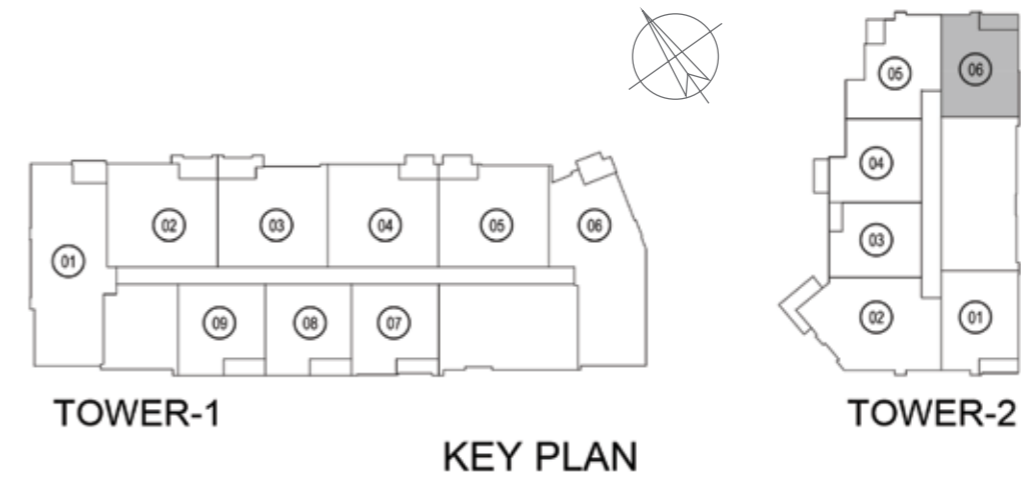

### FLOOR PLANS

- One-Bedroom Unit
- Two-Bedroom Unit
- Three-Bedroom Unit

### المخططات التوضيحية

- وحدة سكنية بـ1 غرفة نوم
- وحدة سكنية بـ2 غرفة نوم
- وحدة سكنية بـ3 غرف نوم

**1 Bedroom - Type - 02**  
 Unit 01 Tower 2, Levels: L02-L20

	Sq.ft.	Sq.m.
Unit Area	800.841	74.40
Balcony Area	54.358	5.05
Total Area	855.199	79.45

## 1 Bedroom - Type - 02M

Unit 06 Tower 2, Levels: L02-L20

	Sq.ft.	Sq.m.
Unit Area	805.793	74.86
Balcony Area	53.712	4.99
Total Area	859.505	79.85