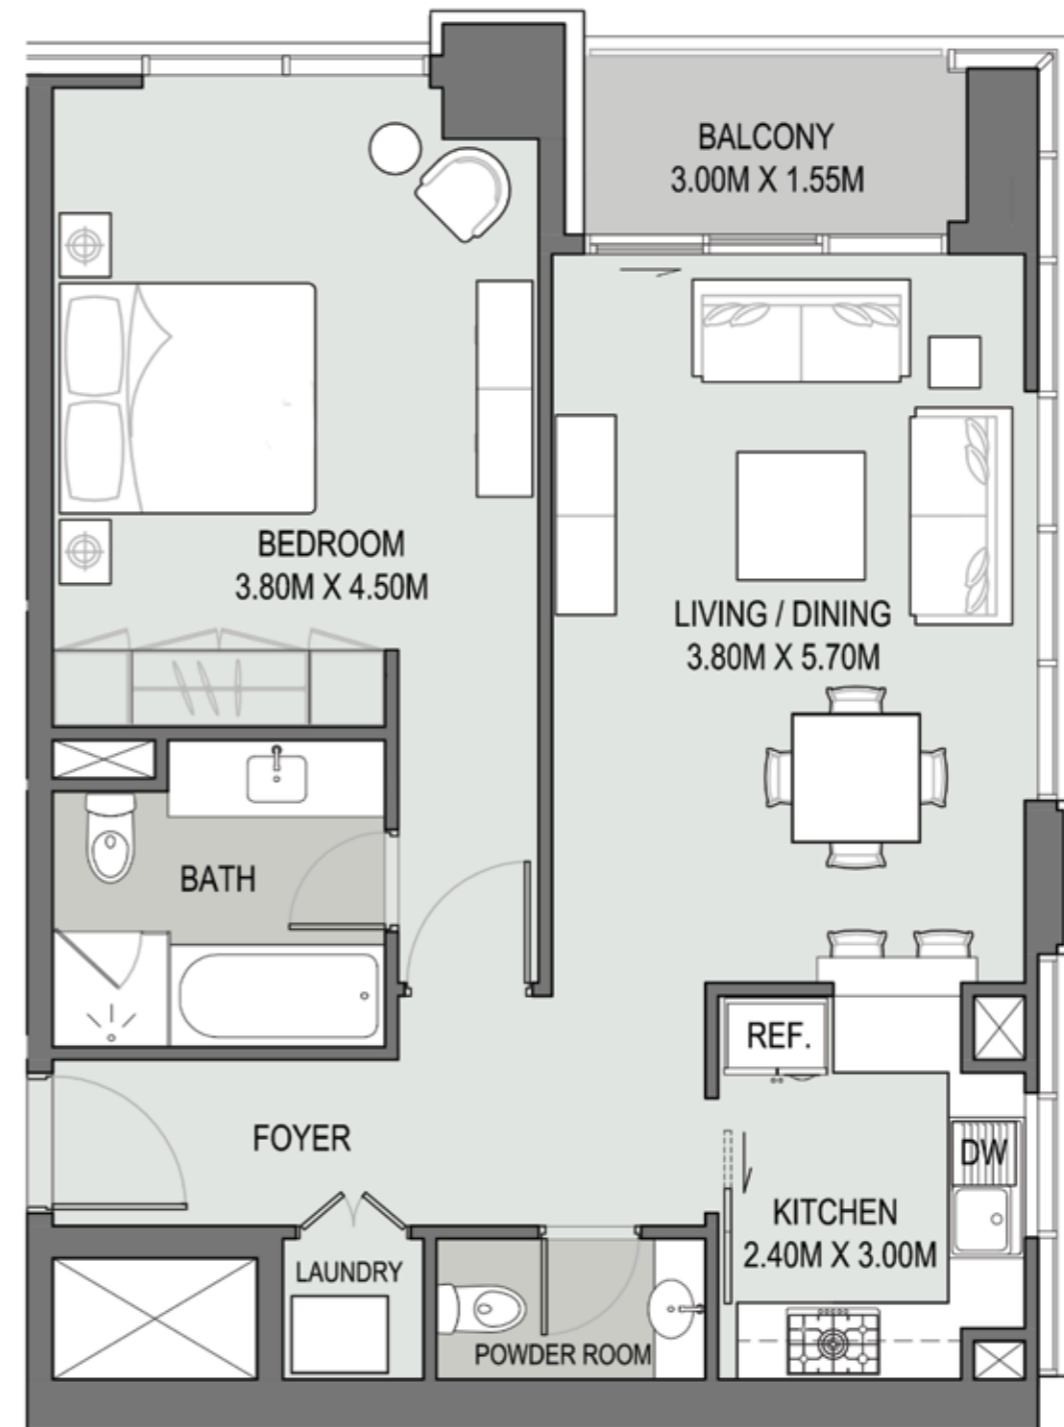

## FLOOR UNIT TYPES

### FLOOR PLANS

- One-Bedroom Unit
- Two-Bedroom Unit
- Three-Bedroom Unit

### المخططات التوضيحية

- وحدة سكنية بـ1 غرفة نوم
- وحدة سكنية بـ2 غرفة نوم
- وحدة سكنية بـ3 غرف نوم

**1 Bedroom - Type - 02**  
 Unit 01 Tower 2, Levels: L02-L20

	Sq.ft.	Sq.m.
Unit Area	800.841	74.40
Balcony Area	54.358	5.05
Total Area	855.199	79.45

## 1 Bedroom - Type - 02M

Unit 06 Tower 2, Levels: L02-L20

	Sq.ft.	Sq.m.
Unit Area	805.793	74.86
Balcony Area	53.712	4.99
Total Area	859.505	79.85