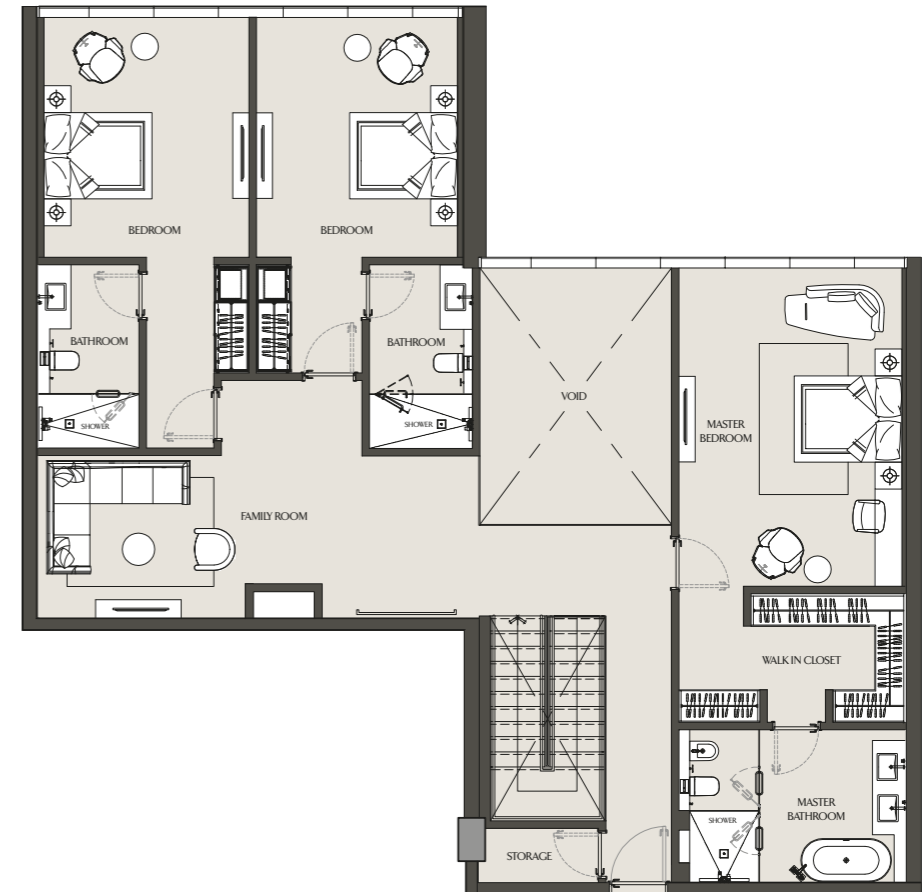

UPPER LEVEL