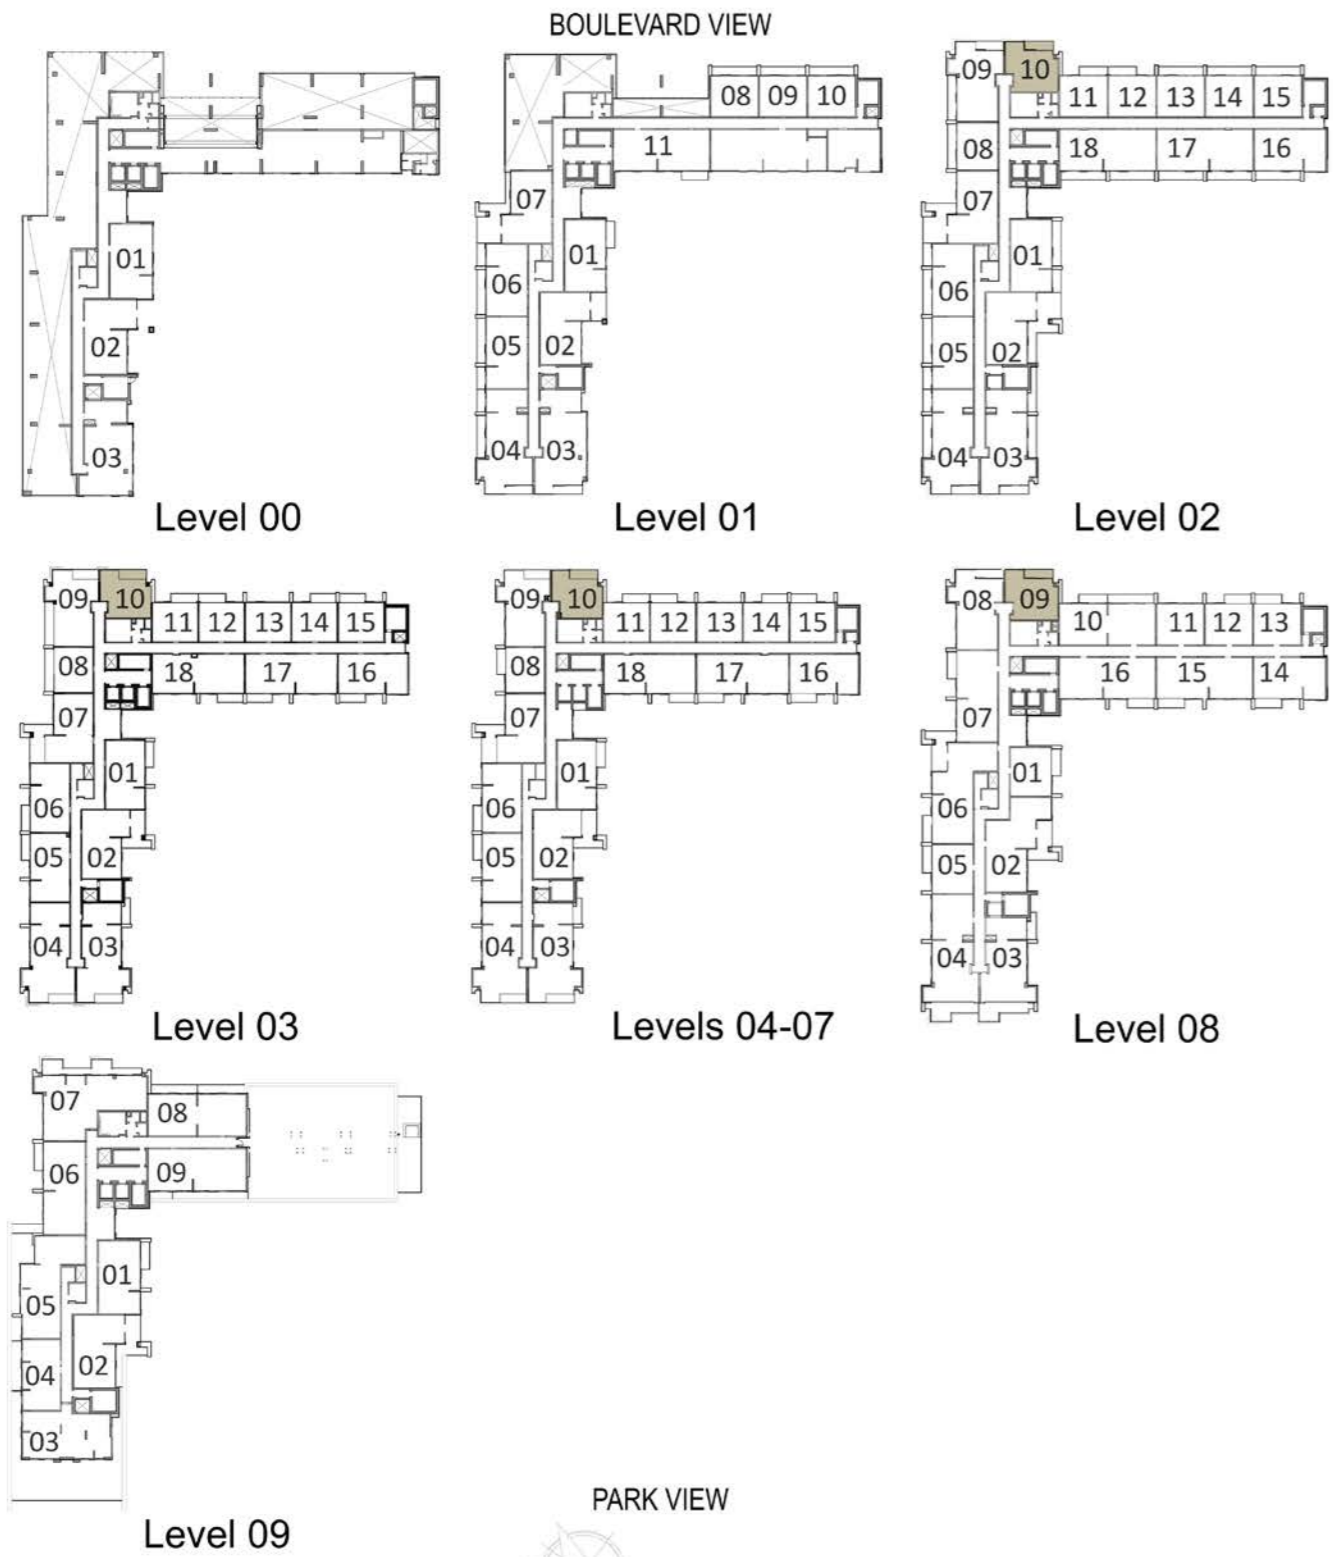

1 BEDROOM - T1

BLOCK A

LEVELS	UNITS
01	A-108, A-109, A-110
02	A-208, A-213, A-214 A-215
03	A-308

SUITE AREA
665 Sq.ft. / 61.8 Sq.m.

TERRACE AREA
129 Sq.ft. / 11.99 Sq.m.

TOTAL AREA
794.2 Sq.ft. / 73.79 Sq.m.

LEVELS	UNITS
03	A-313
04	A-413
05	A-513
06	A-613
07	A-713
08	A-813

SUITE AREA
665 Sq.ft. / 61.8 Sq.m.

TERRACE AREA
0 Sq.ft. / 0 Sq.m.

TOTAL AREA
665 Sq.ft. / 61.8 Sq.m.

1 BEDROOM - T1

BLOCK A

LEVELS	UNITS
02	A-211, A-212
03	A-311, A-312, A-314 A-315
04	A-408, A-411, A-412 A-414, A-415
05	A-508, A-511, A-512 A-514, A-515
06	A-608, A-611, A-612 A-614, A-615
07	A-708, A-711, A-712 A-714, A-715
08	A-812, A-813

SUITE AREA
665 Sq.ft. / 61.8 Sq.m.

TERRACE AREA
82 Sq.ft. / 7.65 Sq.m.

TOTAL AREA
747.5 Sq.ft. / 69.45 Sq.m.

1 BEDROOM - T3

BLOCK A

LEVELS	UNITS
02	A-210
03	A-310
04	A-410
05	A-510
06	A-610
07	A-710
08	A-809

SUITE AREA
738 Sq.ft. / 68.64 Sq.m.

TERRACE AREA
87 Sq.ft. / 8.09 Sq.m.

TOTAL AREA
825 Sq.ft. / 76.73 Sq.m.

1 BEDROOM - T4

BLOCK A

LEVELS	UNITS
08	A-801, A-805

SUITE AREA
682 Sq.ft. / 63.43 Sq.m.

TERRACE AREA
77 Sq.ft. / 7.18 Sq.m.