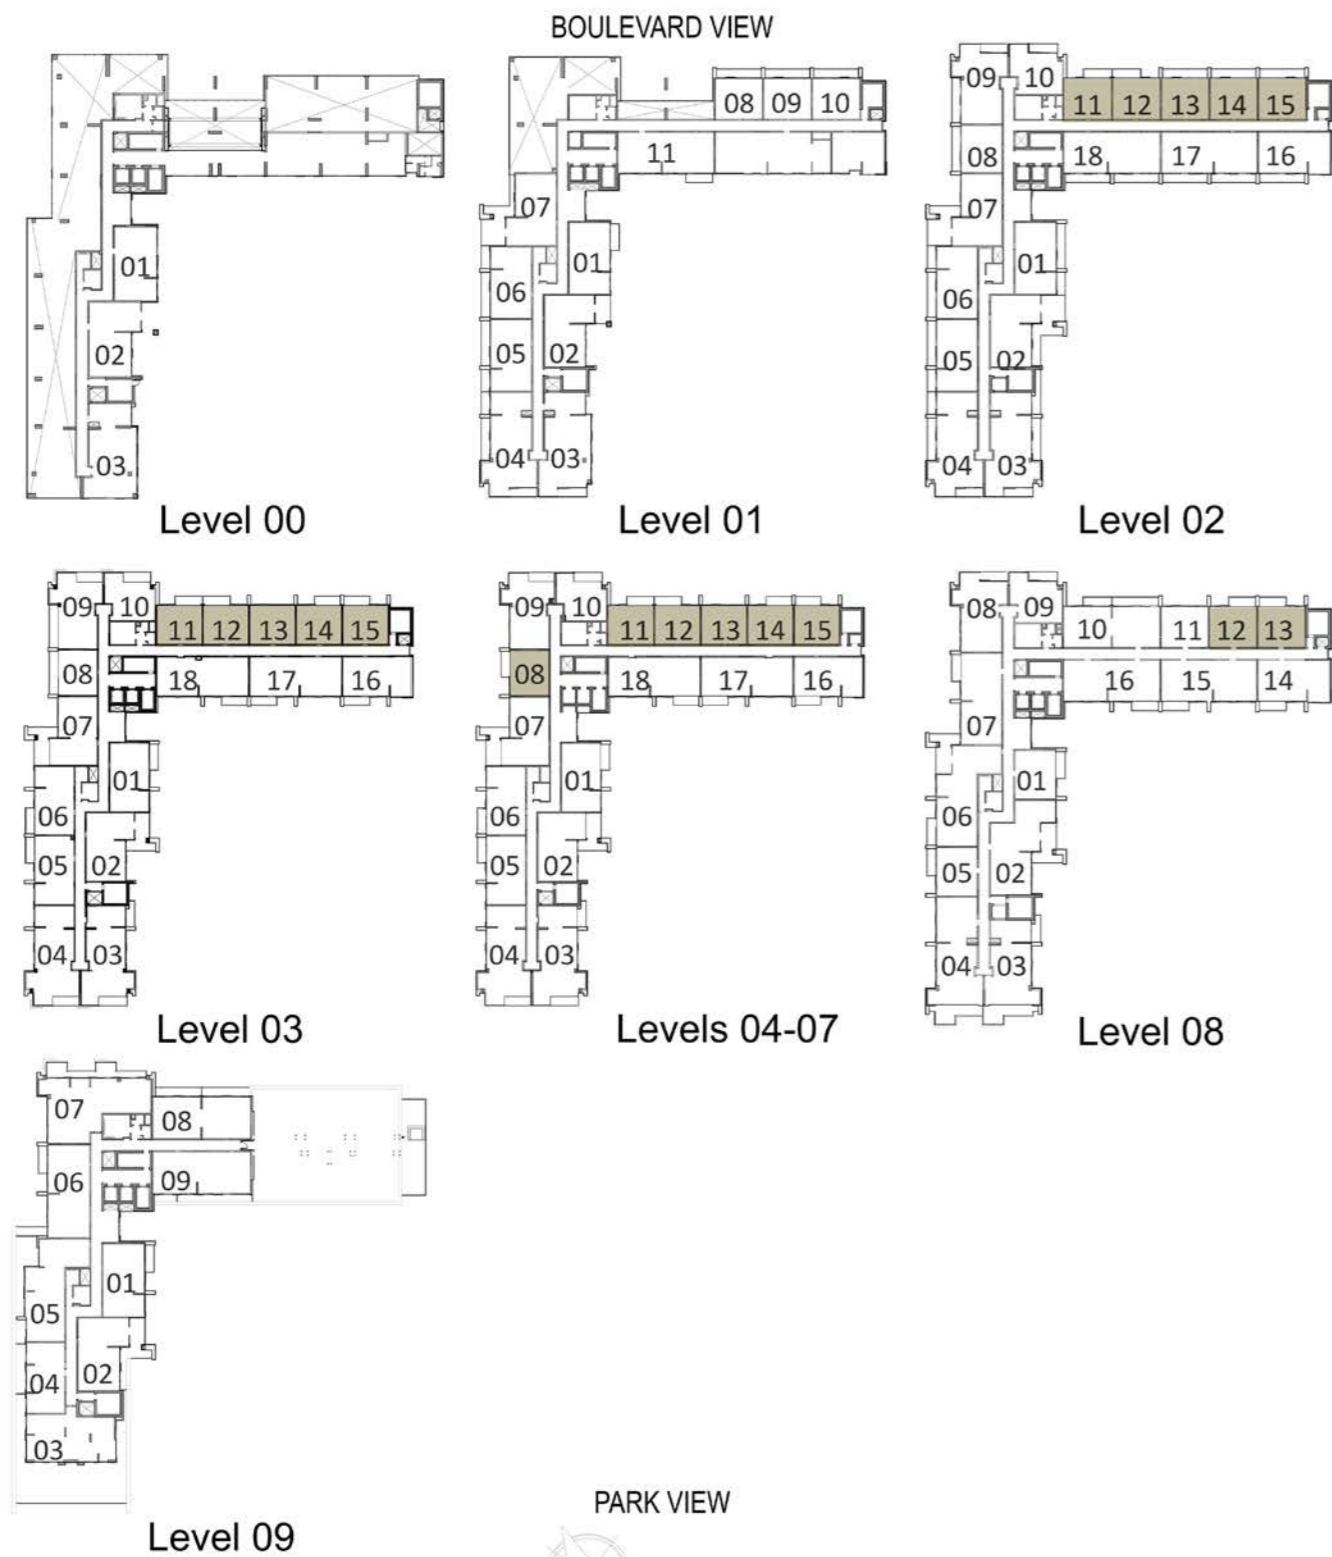

1 BEDROOM - T1

BLOCK A

LEVELS	UNITS
01	A-108, A-109, A-110
02	A-208, A-213, A-214 A-215
03	A-308

SUITE AREA
665 Sq.ft. / 61.8 Sq.m.

TERRACE AREA
129 Sq.ft. / 11.99 Sq.m.

TOTAL AREA
794.2 Sq.ft. / 73.79 Sq.m.

LEVELS	UNITS
03	A-313
04	A-413
05	A-513
06	A-613
07	A-713
08	A-813

SUITE AREA
665 Sq.ft. / 61.8 Sq.m.

TERRACE AREA
0 Sq.ft. / 0 Sq.m.

TOTAL AREA
665 Sq.ft. / 61.8 Sq.m.

1 BEDROOM - T1

BLOCK A

LEVELS	UNITS
02	A-211, A-212
03	A-311, A-312, A-314 A-315
04	A-408, A-411, A-412 A-414, A-415
05	A-508, A-511, A-512 A-514, A-515
06	A-608, A-611, A-612 A-614, A-615
07	A-708, A-711, A-712 A-714, A-715
08	A-812, A-813

SUITE AREA
665 Sq.ft. / 61.8 Sq.m.

TERRACE AREA
82 Sq.ft. / 7.65 Sq.m.

TOTAL AREA
747.5 Sq.ft. / 69.45 Sq.m.

1 BEDROOM - T3

BLOCK A

LEVELS	UNITS
02	A-210
03	A-310
04	A-410
05	A-510
06	A-610
07	A-710
08	A-809