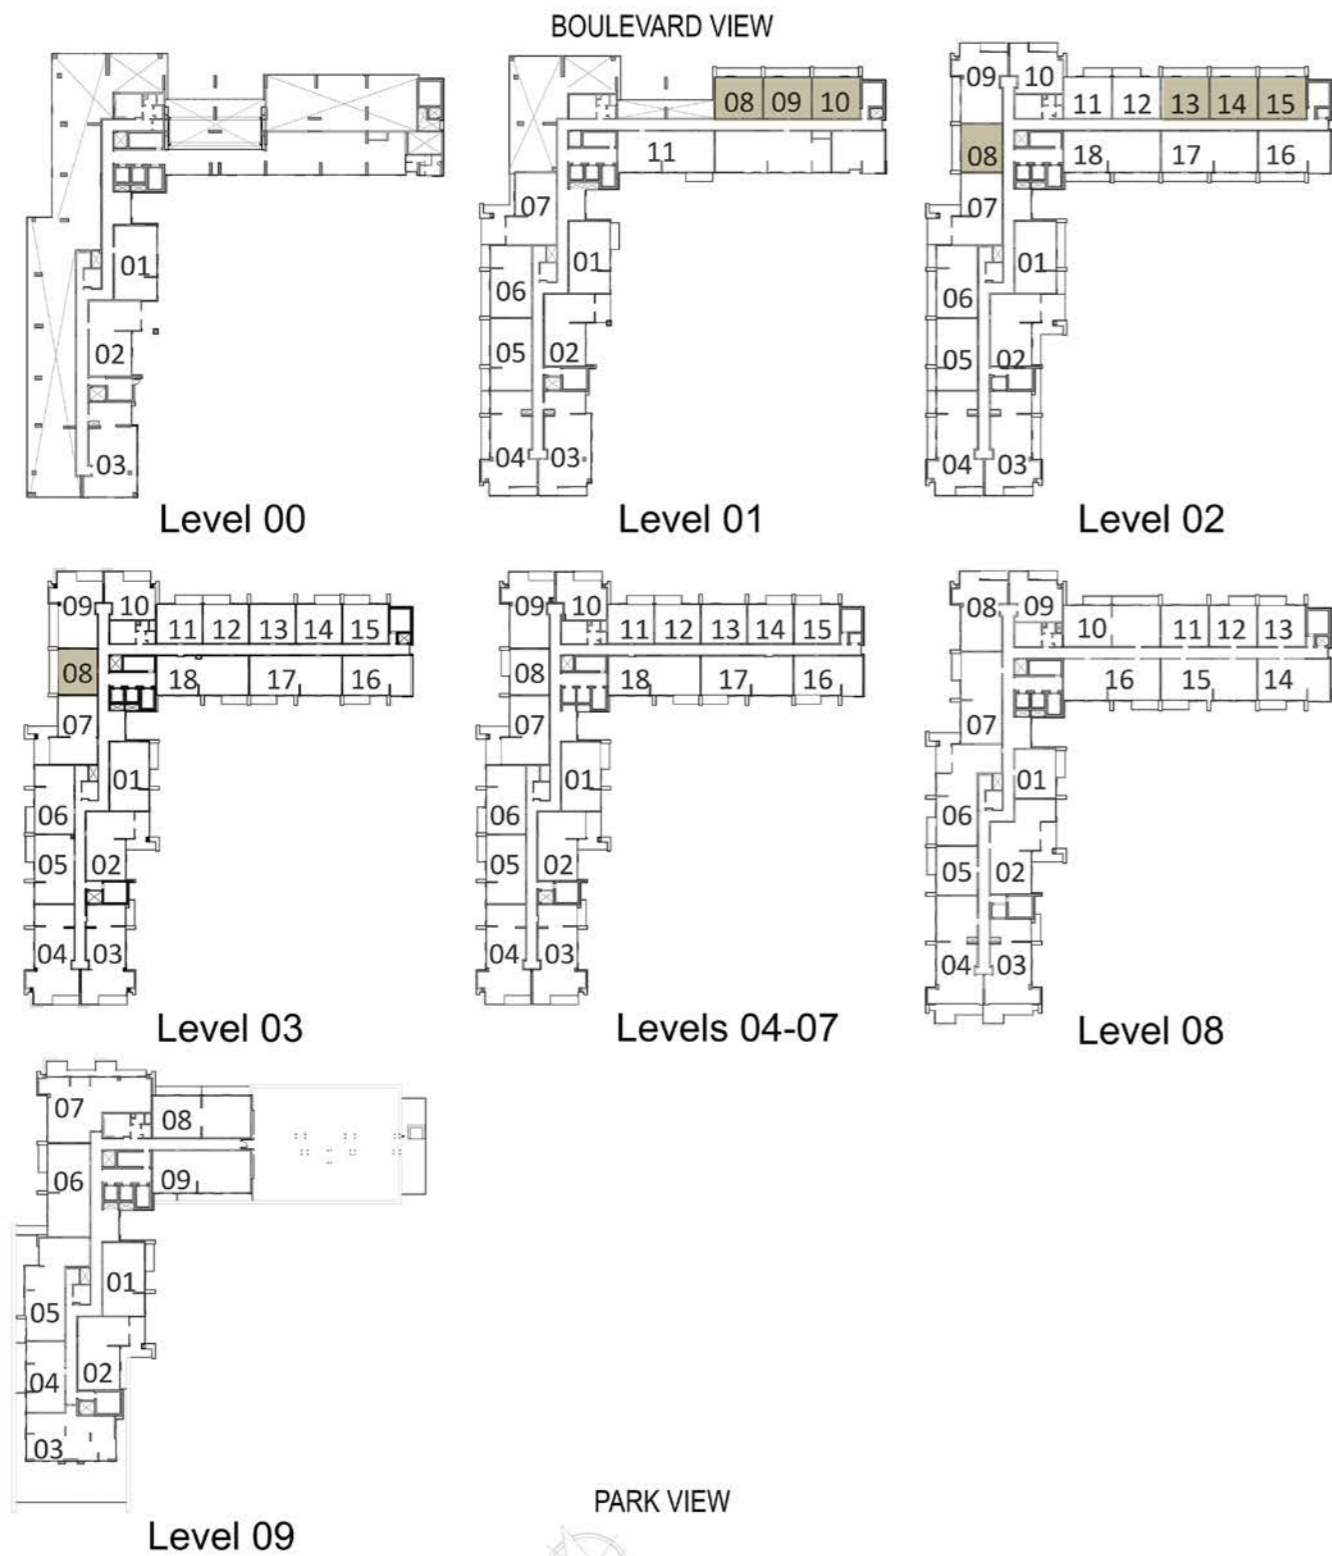

1 BEDROOM - T1

BLOCK A

LEVELS	UNITS
01	A-108, A-109, A-110
02	A-208, A-213, A-214 A-215
03	A-308

SUITE AREA
665 Sq.ft. / 61.8 Sq.m.

TERRACE AREA
129 Sq.ft. / 11.99 Sq.m.

TOTAL AREA
794.2 Sq.ft. / 73.79 Sq.m.

LEVELS	UNITS
03	A-313
04	A-413
05	A-513
06	A-613
07	A-713
08	A-813

SUITE AREA
665 Sq.ft. / 61.8 Sq.m.

TERRACE AREA
0 Sq.ft. / 0 Sq.m.

TOTAL AREA
665 Sq.ft. / 61.8 Sq.m.

1 BEDROOM - T1

BLOCK A

LEVELS	UNITS
02	A-211, A-212
03	A-311, A-312, A-314 A-315
04	A-408, A-411, A-412 A-414, A-415
05	A-508, A-511, A-512 A-514, A-515
06	A-608, A-611, A-612 A-614, A-615
07	A-708, A-711, A-712 A-714, A-715
08	A-812, A-813